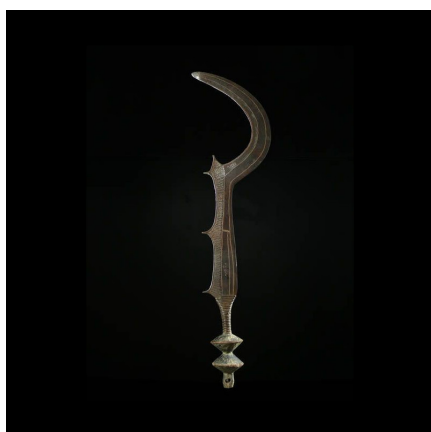

Certificat d'authenticité

Couteau Glaive - Ngala - Rdc Zaire

Résumé Arme spectaculaire de très grande taille. La lame, outre sa forme, est particulièrement ouvragée sur les deux faces. On peut lire d'un côté une gravure "1933" et "noto". Manche en bois en bobine.

Caractéristiques

Ethnie :	Ngala
Pays d'origine :	Congo, Rép. Dém.
Zone de collecte :	Congo, Rép. Dém., Kinshasa
Ancienneté présumée :	circa 1950
Matière principale :	fer forgé
Aspect de surface :	d'usage
Etat apparent :	très bon état
Etat de conservation :	dans son jus
Appartenance :	collecte in situ
Test laboratoire :	non testé
Hauteur, en cm :	82
Poids, en grammes :	900
Socle :	non