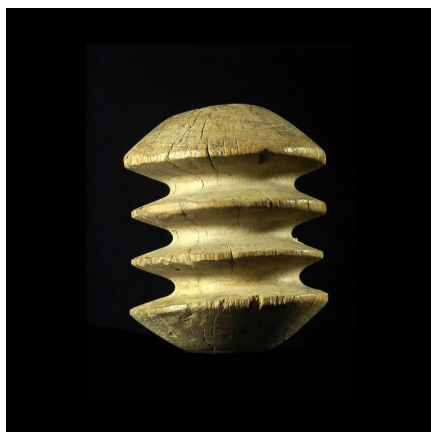

Certificat d'authenticité

Poulie de puit - Touaregs - Mauritanie

Résumé Ce type de poulie de puits à été utilisé en de nombreux endroits en Afrique . Elle n'est donc pas particulièrement Touareg , mais c'est chez eux que celle-ci a été...

Caractéristiques

Ethnie :	Touaregs / Tuareg
Pays d'origine :	Mali
Zone de collecte :	Mali, Bamako
Ancienneté présumée :	entre 1960 et 1970
Matière principale :	bois
Aspect de surface :	d'usage
Etat apparent :	très bon état
Etat de conservation :	dans son jus
Appartenance :	collecte in situ
Test laboratoire :	non testé
Hauteur, en cm :	15
Poids, en grammes :	543