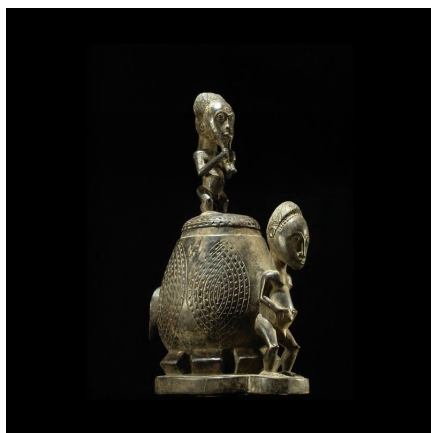

Certificat d'authenticité

Boite oracle a souris - Baoule - Côte d'Ivoire - Oracles Africains

Résumé Ce type de boîte porte aussi le nom " d'oracle à souris ". Cet objet en bois ou en terre cuite était destiné à la divination, et accompagnait les devins lors de leurs voyages. Techniquement, il s'agit d'un pot dont l'intérieur est divisé à...

Caractéristiques

Ethnie :	Baoule / Baule
Pays d'origine :	Côte d'Ivoire
Zone de collecte :	Côte d'Ivoire, Yamoussoukro
Ancienneté présumée :	entre 1970 et 1980
Matière principale :	bois
Aspect de surface :	d'usage
Etat apparent :	très bon état
Etat de conservation :	dans son jus
Appartenance :	collecte in situ
Test laboratoire :	non testé
Hauteur, en cm :	43
Poids, en grammes :	1 992
Socle :	non