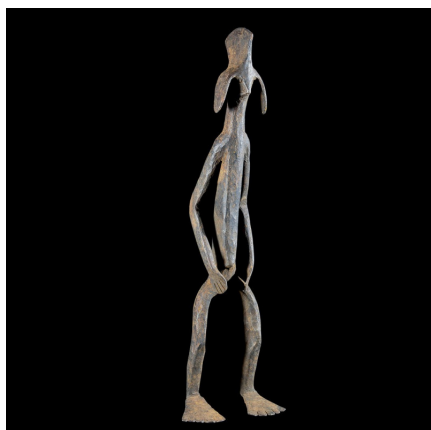

Certificat d'authenticité

Statue Iagalagana en fer noir - Mumuye - Nigeria - Statues africaines

Résumé Les statues Mumuyé n'ont été précisément identifiées qu'en 1970 par Philip Fry . Ce dernier est en effet arrivé à faire le rapprochement entre cette ethnie et nombre de pièces entrées dans les collections et en galerie à Paris vers la fin des années 60....

Caractéristiques

| | |
|-------------------------------|-----------------------------------|
| Ethnie : | Mumuye |
| Pays d'origine : | Nigeria |
| Zone de collecte : | Nigeria, Abuja |
| Ancienneté présumée : | circa 1950 |
| Matière principale : | fer noir |
| Aspect de surface : | d'usage |
| Etat apparent : | excellent, muséal |
| Etat de conservation : | dans son jus |
| Appartenance : | ex collection particulière Europe |
| Hauteur, en cm : | 52 |
| Poids, en grammes : | 5 000 |
| Socle : | non |