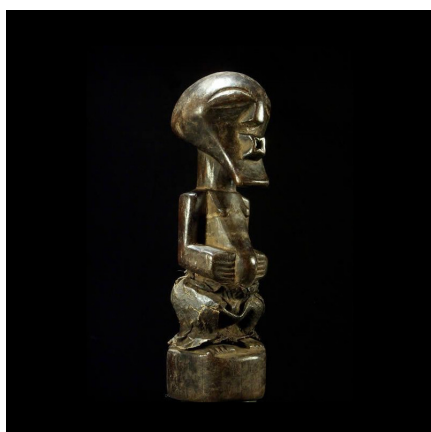

Certificat d'authenticité

Fetiché Nkishi - Songye - RDC Zaire - Fetiches africains

Résumé Les fétiches Nkishi sont une catégorie de sculptures qui a toujours fasciné les amateurs d'art Tribal. Leur charge magique et les nombreux ornements qui l'accompagnent en font un objet de mystère sans cesse réinventé. Le...

Caractéristiques

Ethnie :	Songye / Basongje
Pays d'origine :	Congo, Rép. Dém.
Zone de collecte :	Congo, Rép. Dém., Kinshasa
Ancienneté présumée :	entre 1970 et 1980
Aspect de surface :	d'usage
Etat apparent :	très bon état
Etat de conservation :	dans son jus
Appartenance :	ex collection particulière Europe
Test laboratoire :	non testé
Hauteur, en cm :	26
Poids, en grammes :	408
Socle :	non