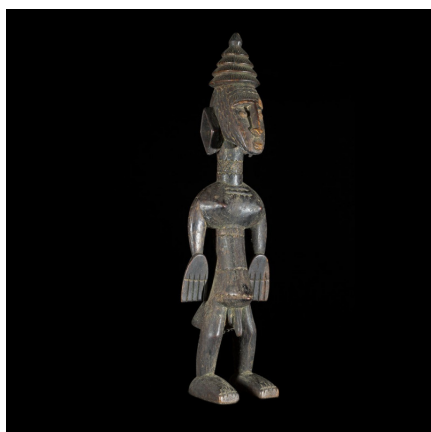

Certificat d'authenticité

Statue Jonyeleni - Bambara / Bamana - Mali

Résumé Les figurines appelées Jonyeleni , sont des représentations de la femme à l'origine première du Jo . Les statuettes Jonyeleni sont utilisées lors des initiations septennales qui les voient aller de villages en...

Caractéristiques

Ethnie :	Bambara / Bamana
Pays d'origine :	Mali
Zone de collecte :	Mali, Bamako
Ancienneté présumée :	entre 1960 et 1970
Matière principale :	bois
Aspect de surface :	d'usage
Etat apparent :	bon état, quelques manques ou accidents
Etat de conservation :	dans son jus
Appartenance :	ex collection particulière Europe
Hauteur, en cm :	60
Socle :	oui