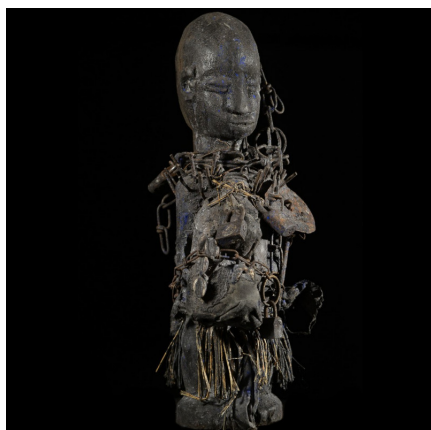

Certificat d'authenticité

Fetiché du culte Botchio ou Boccio - Fon - Bénin

Résumé Le Botchio (Boccio, Bocio, Botchio) dont le nom se compose de deux mots distincts, " BO " qui signifie " pouvoir, maléfice " et de " CIO " qui désigne un " cadavre ", s'inscrit dans une vaste panthéon de divinités...

Caractéristiques

Ethnie :	Fon
Pays d'origine :	Bénin
Zone de collecte :	Bénin, Porto-Novo
Ancienneté présumée :	entre 1970 et 1980
Matière principale :	bois
Aspect de surface :	libatoire
Etat apparent :	très bon état
Etat de conservation :	dans son jus
Test laboratoire :	non testé
Hauteur, en cm :	42
Poids, en grammes :	1512
Socle :	non