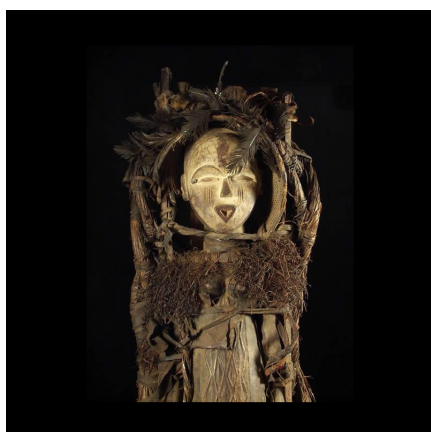

Certificat d'authenticité

Rare Statuette accouchement - Vouvi ou Tshogho- Gabon

Résumé Provenance Collection particulière Nous vous présentons un objet assez rare de grande taille et de thématique peu courante. Selon son ancien propriétaire, ce type d'objet serait lié à l'initiation des jeunes filles ou bien...

Caractéristiques

Ethnie :	Vouvi / Bavouvi
Pays d'origine :	Gabon
Zone de collecte :	Gabon, Libreville
Ancienneté présumée :	entre 1980 et 1990
Aspect de surface :	d'usage
Etat apparent :	très bon état
Etat de conservation :	dans son jus
Appartenance :	ex collection particulière Europe
Test laboratoire :	non testé
Hauteur, en cm :	85
Poids, en grammes :	3000
Socle :	non