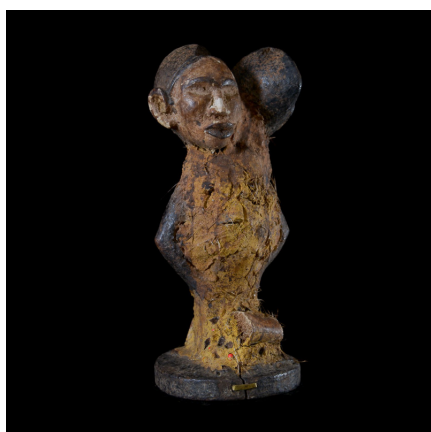

Certificat d'authenticité

Fetiche Nkisi Nkonde Janiforme - Yombe - RDC Zaire - Nkisi Nkonde

Résumé Les Minkisi (pluriel de Nkisi) constituent véritablement l'incarnation d'une entité spirituelle qui se soumet à une contrôle humain au travers de rites. Ils sont utilisés pour résoudre toute sorte de problèmes (maladie, stérilité, conflits...) ...

Caractéristiques

Ethnie :	Kongo / Yombe
Pays d'origine :	Congo, Rép. Dém.
Zone de collecte :	Congo, Rép. Dém., Kinshasa
Ancienneté présumée :	circa 1950
Matière principale :	bois
Aspect de surface :	d'usage
Etat apparent :	très bon état
Etat de conservation :	dans son jus
Appartenance :	ex collection particulière Europe
Hauteur, en cm :	34
Poids, en grammes :	1170
Socle :	non