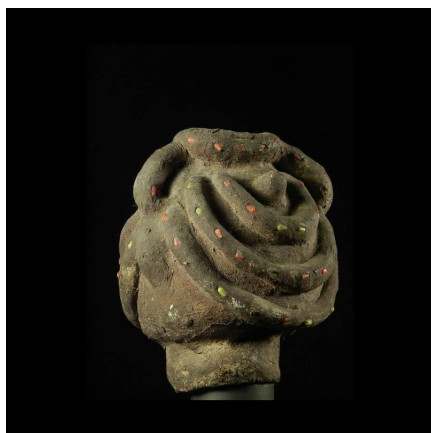

Certificat d'authenticité

Poterie ornee - Agni - Côte d'Ivoire - Poteries et contenants

Résumé Magnifique poterie de grande ancienneté, probablement Agni. Apparemment issue d'une terre argileuse à gros grains, rouge sombre. Nombreuses décorations en relief sur tout le pourtour, incrustées de petites perles de couleur. <p...

Caractéristiques

Ethnie :	Agni / Anyi
Pays d'origine :	Ghana
Zone de collecte :	Ghana, Accra
Ancienneté présumée :	circa 1950
Matière principale :	terre cuite
Aspect de surface :	d'usage
Etat apparent :	très bon état
Etat de conservation :	dans son jus
Appartenance :	collecte in situ
Test laboratoire :	non testé
Hauteur, en cm :	19
Poids, en grammes :	1 011
Socle :	non

Certifié le 8 sept. 2024