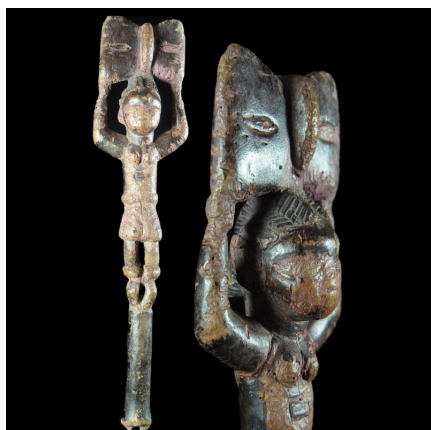

Certificat d'authenticité

Oshe Shango ou Sango - Yoruba - Nigeria - Danses Africaines

Résumé Shango , dieu du tonnerre, est une figure principale du panthéon des dieux Yoruba. Sa personnalité complexe le fait apparaitre comme un orisha généreux, mais doté d'un très fort caractère, parfois tyrannique. Une légende...

Caractéristiques

Ethnie :	Yoruba / Yorouba
Pays d'origine :	Bénin
Zone de collecte :	Bénin, Porto-Novo
Ancienneté présumée :	circa 1950
Matière principale :	bois polychrome
Aspect de surface :	d'usage
Etat apparent :	très bon état
Etat de conservation :	dans son jus
Appartenance :	ex collection particulière Europe
Hauteur, en cm :	50
Poids, en grammes :	330
Socle :	non