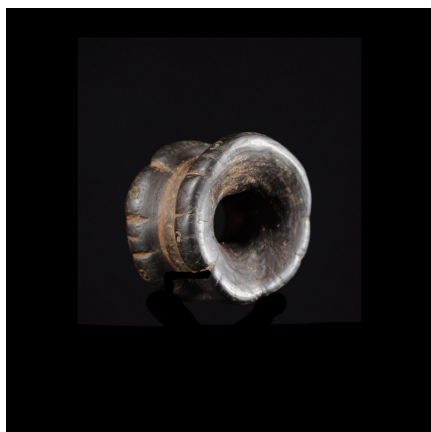

Certificat d'authenticité

Labret en bois et metal - Dinka / Pokot - Soudan / Ethiopie

Résumé Toujours très spectaculaires, les labrets ou plateaux labiaux. On les trouve dans de nombreuses ethnies, majoritairement en Afrique de l'Est, et aussi au Burkina chez les Lobi . En dehors de ces zones...

Caractéristiques

Ethnie :	Pokot
Pays d'origine :	Kenya
Zone de collecte :	Kenya, Nairobi
Ancienneté présumée :	entre 1960 et 1970
Matière principale :	bois
Aspect de surface :	d'usage
Etat apparent :	très bon état
Etat de conservation :	dans son jus
Appartenance :	collecte in situ
Test laboratoire :	non testé
Hauteur, en cm :	8
Poids, en grammes :	129
Socle :	non