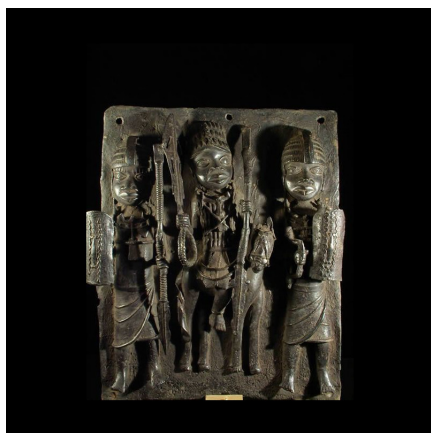

Certificat d'authenticité

Plaques de palais - Nigeria - Bini Edo - Bronze cire perdue

Résumé Ces extraordinaires plaques en bronze montrent l'excellent savoir-faire des artisans bronziers. Coulées à la cire perdue, elles retracent, à la manière de livres d'images, les faits importants et glorifiants liés aux Obas. Elles étaient clouées sur les murs...

Caractéristiques

Ethnie :	Bini / Edo
Pays d'origine :	Nigeria
Zone de collecte :	Nigeria, Abuja
Ancienneté présumée :	entre 1960 et 1970
Matière principale :	alliage bronzier
Aspect de surface :	d'usage
Etat apparent :	très bon état
Etat de conservation :	dans son jus
Appartenance :	collecte in situ
Test laboratoire :	non testé
Hauteur, en cm :	55
Poids, en grammes :	13400
Socle :	non