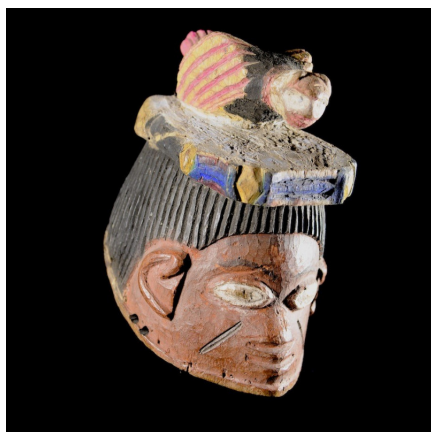

Certificat d'authenticité

Masque Gelede bois polychrome oiseau - Yoruba - Nigeria

Résumé Chez les Yoruba , les masques Gèlèdè sont bâtis sur un même principe : un visage (du type masque -heaume)...

Caractéristiques

Ethnie :	Yoruba / Yorouba
Pays d'origine :	Bénin
Zone de collecte :	Bénin, Porto-Novo
Ancienneté présumée :	entre 1970 et 1980
Matière principale :	bois polychrome
Aspect de surface :	d'usage
Etat apparent :	très bon état
Etat de conservation :	dans son jus
Appartenance :	collecte in situ
Hauteur, en cm :	24
Poids, en grammes :	617
Socle :	non