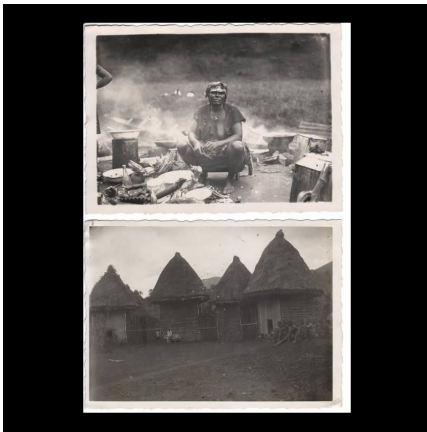

Certificat d'authenticité

Photos Restany - Tirages originaux - Cameroun 1920/30

Résumé Tirage photographique original des années 1920-30. Légende : Femme Bamoun et cases Bamiléké
Format : 13 x 18 cm Support : papier-photo Très bon...

Caractéristiques

Ethnie :	Photos anciennes
Ancienneté présumée :	circa 1950
Matière principale :	papier photographique
Aspect de surface :	d'usage
Etat apparent :	très bon état
Etat de conservation :	dans son jus
Appartenance :	collecte in situ
Test laboratoire :	non testé
Socle :	non
Frais de port :	offerts !

Certifié le 8 sept. 2024