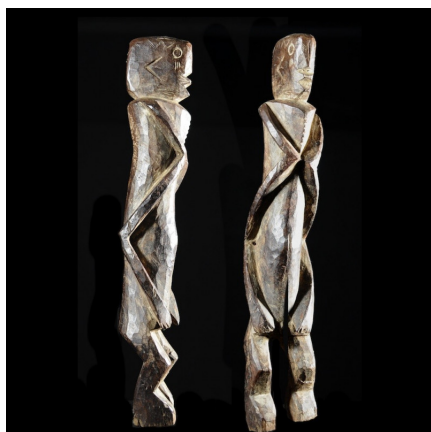

Certificat d'authenticité

Statue Iagalagana - Mumuye - Nigeria - Statues africaines

Résumé Les statues Mumuyé n'ont été précisément identifiées qu'en 1970 par Philip Fry . Ce dernier est en effet arrivé à faire le rapprochement entre cette ethnie et nombre de pièces entrées dans les collections et en galerie à Paris vers la fin des années 60....

Caractéristiques

Ethnie :	Mumuye
Pays d'origine :	Nigeria
Zone de collecte :	Nigeria, Abuja
Ancienneté présumée :	entre 1970 et 1980
Matière principale :	bois
Aspect de surface :	d'usage
Etat apparent :	bon état, quelques manques ou accidents
Etat de conservation :	dans son jus
Appartenance :	collecte in situ
Hauteur, en cm :	18
Socle :	non