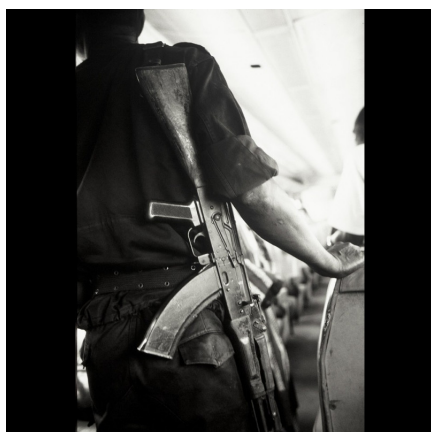

Certificat d'authenticité

Alain Chatenet - Tirage photo numerote signe - Cotonou Parakou

Résumé Ces photos font partie d'un travail sur la ligne de chemin de fer reliant Cotonou à Parakou au Bénin .
Un projet de livre de la Fondation Zinsou à propos d'une ligne ferroviaire désaffectée peu de temps après ces
prises de vues. Un témoignage d'un temps...

Caractéristiques

Pays d'origine :	France
Zone de collecte :	France
Ancienneté présumée :	entre 1990 et 2000
Matière principale :	papier photographique
Etat apparent :	neuf, neuve
Format :	à choisir lors de la commande
Type de papier :	Fuji Digital Satiné 290 g/m2
Technique :	laboratoire numérique
Tirage :	10 exemplaires, numérotés, signés par l'artiste
Encadrement :	non encadré, livré roulé