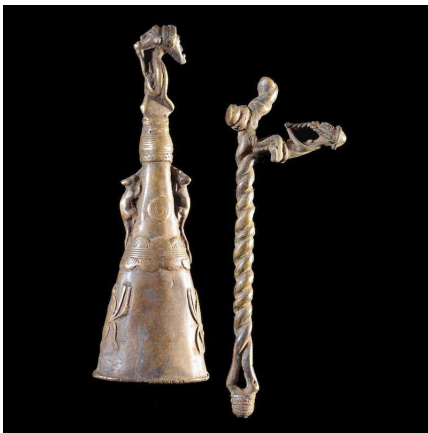

Certificat d'authenticité

Marteau et gong en bronze - Lawle - Baoule - Côte d'Ivoire - Divination

Résumé Les devins Baoulé utilisent ce type d'objet lors des rituels divinatoires, pour frapper des gongs en forme de cloches, en fer. Le son frappé de manière régulière, produit un état de conscience favorable à une communication médiumnique avec les esprits que...

Caractéristiques

Ethnie :	Baoule / Baule
Pays d'origine :	Côte d'Ivoire
Zone de collecte :	Côte d'Ivoire, Yamoussoukro
Ancienneté présumée :	circa 1950
Matière principale :	alliage bronzier
Aspect de surface :	d'usage
Etat apparent :	très bon état
Etat de conservation :	dans son jus
Appartenance :	collection privée Bruno Mignot
Test laboratoire :	non testé
Hauteur, en cm :	23
Poids, en grammes :	700
Socle :	non

Certifié le 18 oct. 2024