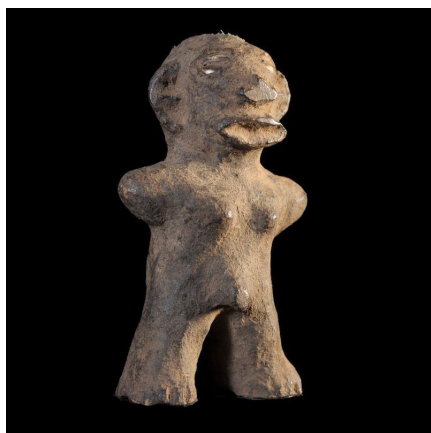

Certificat d'authenticité

Poterie Anthropomorphe Funéraire - Mossi - Burkina Faso

Résumé Au Rwanda, Burundi, Ouganda ...et comme dans beaucoup d'autres pays africains, ce sont les femmes qui sont les potières. Les hommes sont chargés de l'extraction et du transport de la terre argileuse. Tout le reste revient...

Caractéristiques

Ethnie :	Mossi
Pays d'origine :	Burkina Faso
Zone de collecte :	Burkina Faso, Ouagadougou
Ancienneté présumée :	circa 1950
Matière principale :	terre cuite
Aspect de surface :	d'usage
Etat apparent :	très bon état
Etat de conservation :	dans son jus
Appartenance :	ex collection particulière Europe
Test laboratoire :	non testé
Hauteur, en cm :	20
Poids, en grammes :	1159
Socle :	oui