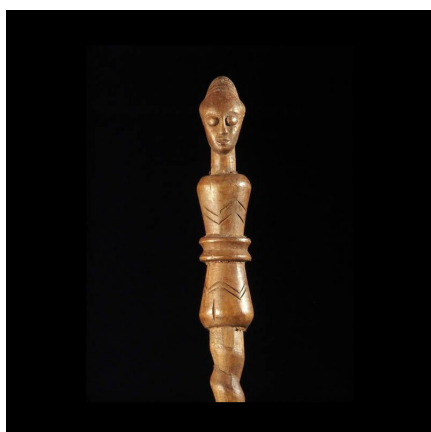

Certificat d'authenticité

Awoko - Baoule - Côte d'Ivoire - Percussions

Résumé Ces baguettes sont appelées " Awoko ". Finement sculptées en torsade, la partie supérieure peut prendre la forme d'un buste, ou d'une plaquette ornée suivant l'imagination et l'adresse du...

Caractéristiques

Ethnie :	- Artiste contemporain
Pays d'origine :	Togo
Zone de collecte :	Togo, Lomé
Ancienneté présumée :	entre 2000 et 2010
Matière principale :	bois
Aspect de surface :	d'usage
Etat apparent :	très bon état
Etat de conservation :	dans son jus
Appartenance :	collecte in situ
Test laboratoire :	non testé
Hauteur, en cm :	40
Poids, en grammes :	40
Socle :	non