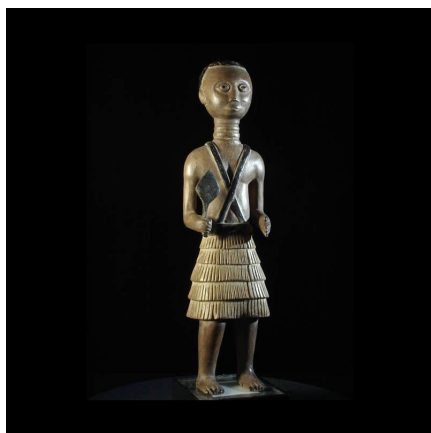

Certificat d'authenticité

Colon ou statuette - Fanti - Ghana - art africain

Résumé Dans le style des "Colons", une statuette représentant un dignitaire Fanti. Belle expression du visage, grande douceur. Bois mi dur, peinture noire. Le bras gauche a été brisé et recollé. Fente ancienne sur le devant du pagne.

Caractéristiques

Ethnie :	Fanti / Fante
Pays d'origine :	Ghana
Zone de collecte :	Ghana, Accra
Ancienneté présumée :	entre 1950 et 1960
Matière principale :	bois
Aspect de surface :	d'usage
Etat apparent :	très bon état
Etat de conservation :	dans son jus
Appartenance :	collecte in situ
Test laboratoire :	non testé
Hauteur, en cm :	42
Poids, en grammes :	580
Socle :	non