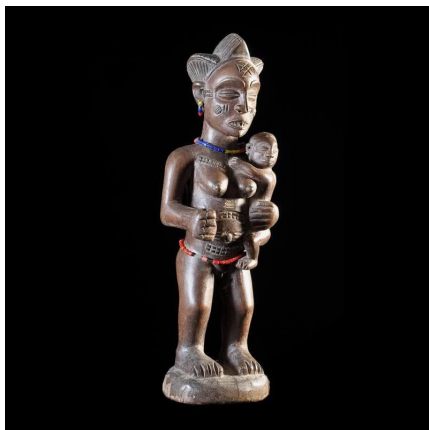

Certificat d'authenticité

Maternite - Chokwe - RDC Zaire / Angola

Résumé Toujours très belles, les maternités Africaines restent étonnantes, car contrairement aux thèmes mère/enfant occidentaux dans lesquels une relation semble établi entre la mère et son enfant, dans le cas des maternités Africaines, les deux personnages semblent "dissociés". <p...

Caractéristiques

Ethnie :	Chokwe
Pays d'origine :	Angola
Zone de collecte :	Angola, Luanda
Ancienneté présumée :	entre 1960 et 1970
Aspect de surface :	d'usage
Etat apparent :	très bon état
Etat de conservation :	dans son jus
Appartenance :	collecte in situ
Test laboratoire :	non testé
Hauteur, en cm :	30
Poids, en grammes :	488
Socle :	non