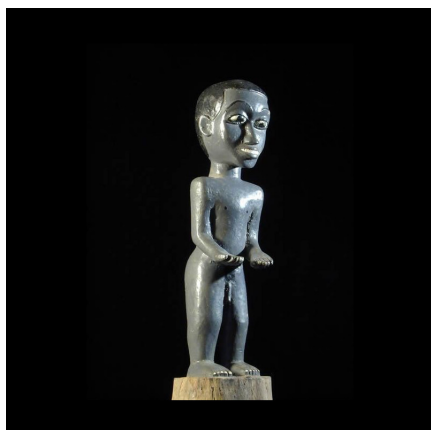

Certificat d'authenticité

Fetiche - Baoule - Côte d'Ivoire - Fetiches africains

Résumé Dans la grande tradition des personnages polychrome dont Kossi Agbagli a été l'une des figures les plus emblématiques, nous retrouvons ici une statuette fétiche polychrome que nous avons attribuée à l'ethnie Baoulé. Bois très dense et lourd. <p...

Caractéristiques

Ethnie :	Baoule / Baule
Pays d'origine :	Côte d'Ivoire
Zone de collecte :	Côte d'Ivoire, Yamoussoukro
Ancienneté présumée :	entre 1970 et 1980
Aspect de surface :	d'usage
Etat apparent :	très bon état
Etat de conservation :	dans son jus
Appartenance :	collecte in situ
Test laboratoire :	non testé
Hauteur, en cm :	30
Poids, en grammes :	525
Socle :	non