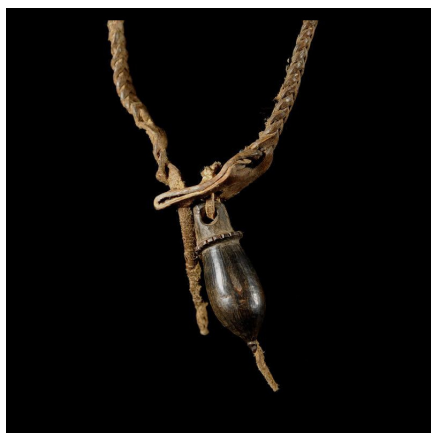

Certificat d'authenticité

Amulette pour Chevres - Daassanetch / Bashada - Ethiopie

Résumé Comme les bovins, les chèvres portent aussi des colliers, qui ne sont pas des cloches mais des amulettes en bois tourné, souvent de très beaux objets assez méconnus. Ce sont des outils essentiels pour les bergers. Cela étant, tous les...

Caractéristiques

Ethnie :	Dassanetch / Dassanech
Pays d'origine :	Éthiopie
Zone de collecte :	Éthiopie, Addis Abeba
Ancienneté présumée :	entre 1980 et 1990
Matière principale :	bois
Aspect de surface :	d'usage
Etat apparent :	très bon état
Etat de conservation :	dans son jus
Appartenance :	collecte in situ
Test laboratoire :	non testé
Hauteur, en cm :	12
Poids, en grammes :	50
Socle :	non