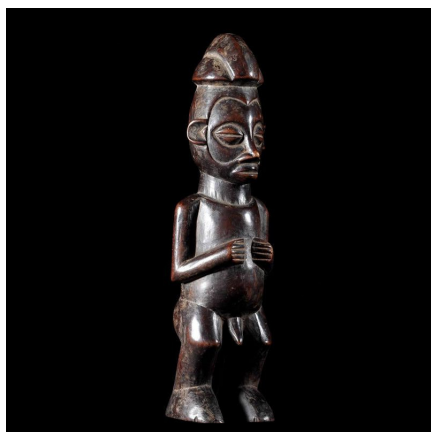

Certificat d'authenticité

Statue Cultuelle Khosi - Yaka - RDC Zaire

Résumé Comme la plupart des ethnies du Zaïre , les Yaka ont des statues contenant des ingrédients magiques, les Biteki qui ont des fonctions maléfiques ou bénéfiques. Les médecines sont introduites dans l'abdomen par...

Caractéristiques

Ethnie :	Yaka
Pays d'origine :	Congo, Rép. Dém.
Zone de collecte :	Congo, Rép. Dém., Kinshasa
Ancienneté présumée :	entre 1970 et 1980
Aspect de surface :	d'usage
Etat apparent :	très bon état
Etat de conservation :	dans son jus
Appartenance :	collecte in situ
Test laboratoire :	non testé
Hauteur, en cm :	24
Poids, en grammes :	273
Socle :	non