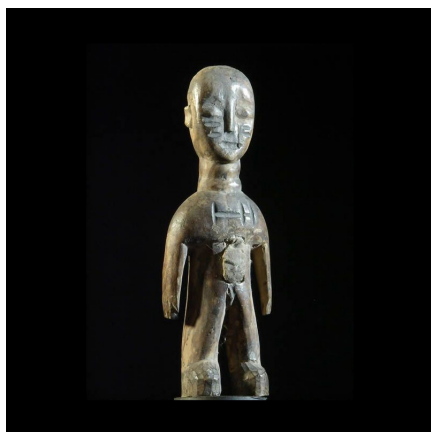

Certificat d'authenticité

Jumeau Vinavi Amulette - Ewe - Togo - Statues vaudou

Résumé Collection particulière Alain Chatenet * Petit jumeau fétiché de l'éthnie Ewé au Togo , également appelé Vinavi . L'expression est européannisée,...

Caractéristiques

| | |
|-------------------------------|-----------------------------------|
| Ethnie : | Ewe / Ehwe |
| Pays d'origine : | Togo |
| Zone de collecte : | Togo, Lomé |
| Ancienneté présumée : | entre 1970 et 1980 |
| Aspect de surface : | d'usage |
| Etat apparent : | très bon état |
| Etat de conservation : | dans son jus |
| Appartenance : | ex collection particulière Europe |
| Test laboratoire : | non testé |
| Hauteur, en cm : | 21 |
| Poids, en grammes : | 129 |
| Socle : | non |