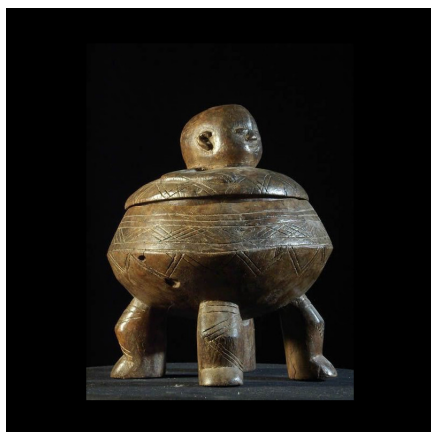

Certificat d'authenticité

Pot en bois - Ethnie Lobi - Burkina Faso

Résumé Petit pot Lobi, monoxyle, avec son couvercle sculpté. Bois dur et dense, belle patine.

Caractéristiques

Ethnie :	Lobi
Pays d'origine :	
Zone de collecte :	Burkina Faso, Ouagadougou
Ancienneté présumée :	entre 1980 et 1990
Matière principale :	bois
Aspect de surface :	d'usage
Etat apparent :	très bon état
Etat de conservation :	dans son jus
Appartenance :	collecte in situ
Test laboratoire :	non testé
Hauteur, en cm :	23
Poids, en grammes :	1 800
Socle :	non