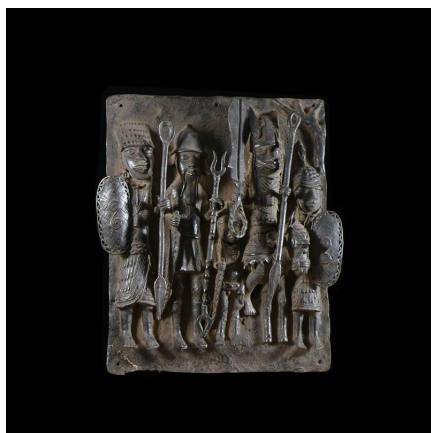

Certificat d'authenticité

Plaque de palais - Nigeria - Bini Edo - Bronze cire perdue

Résumé Le Royaume de Bénin , au sud de l'actuel Nigeria , est réputé pour ses magnifiques bronzes et ses sculptures en ivoire. Ces oeuvres constituent l'un des plus grands trésors de l'humanité et figurent parmi les pièces maîtresses des musées du...

Caractéristiques

Ethnie :	Bini / Edo
Pays d'origine :	Nigeria
Zone de collecte :	Nigeria, Abuja
Ancienneté présumée :	circa 1950
Matière principale :	alliage bronzier
Aspect de surface :	d'usage
Etat apparent :	très bon état
Etat de conservation :	dans son jus
Appartenance :	collecte in situ
Test laboratoire :	non testé
Hauteur, en cm :	60
Poids, en grammes :	15 000
Socle :	non