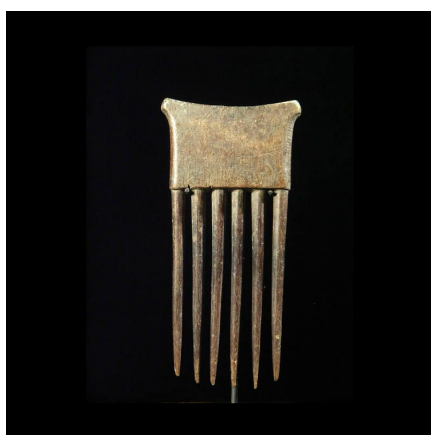

### Petit peigne ancien sur socle - ahanti - Ghana

**Résumé** Tout petit peigne Ashanti, ancien. Bois dur, très belle patine. Une dent un peu abimée.

#### Caractéristiques

<b>Ethnie :</b>	Ashanti / Asante
<b>Pays d'origine :</b>	Ghana
<b>Zone de collecte :</b>	Ghana, Accra
<b>Ancienneté présumée :</b>	entre 1960 et 1970
<b>Matière principale :</b>	bois
<b>Aspect de surface :</b>	d'usage
<b>Etat apparent :</b>	très bon état
<b>Etat de conservation :</b>	dans son jus
<b>Appartenance :</b>	collecte in situ
<b>Test laboratoire :</b>	non testé
<b>Hauteur, en cm :</b>	15
<b>Poids, en grammes :</b>	76
<b>Socle :</b>	non