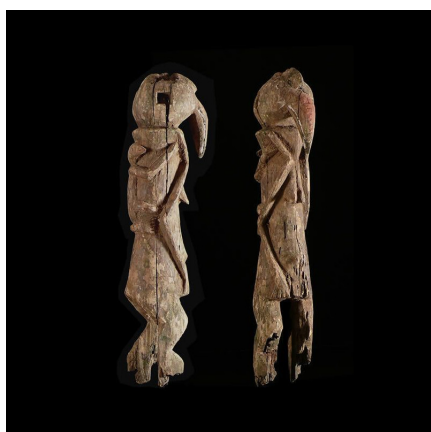

Certificat d'authenticité

Statuette Maternite Zoomorphe - Chamba - Nigeria

Résumé D'une manière générale, les statues Chamba sont rares. Le style est très souvent brut et un peu frustré, avec parfois très peu de relief. Ces statuettes sont liées au culte des ancêtres et de la « première mère », ainsi...

Caractéristiques

Ethnie :	Chamba / Tshomba
Pays d'origine :	Nigeria
Zone de collecte :	Nigeria, Abuja
Ancienneté présumée :	circa 1950
Matière principale :	bois
Aspect de surface :	d'usage
Etat apparent :	très bon état
Etat de conservation :	dans son jus
Appartenance :	ex collection particulière Europe
Test laboratoire :	non testé
Hauteur, en cm :	53
Poids, en grammes :	2584
Socle :	non