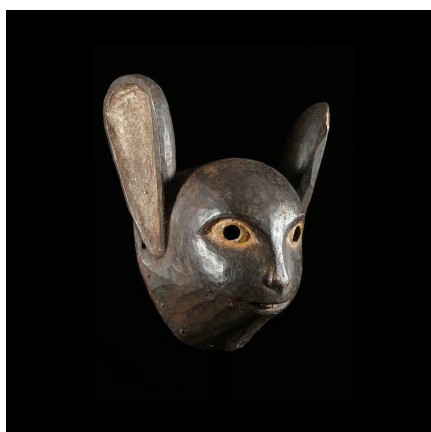

Certificat d'authenticité

Masque zoomorphe - Mwera / Makua - Tanzanie

Résumé Les Mwera sont un peuple du Sud de la Tanzanie , avec de petits groupes localisés au Malawi et au Mozambique , tout comme les Makua dont ils sont très proches. (Mwera 350 000 personnes, Makua 4.700.000 - Peoples...

Caractéristiques

Ethnie :	Mwera
Pays d'origine :	Tanzanie
Zone de collecte :	Tanzanie, Dar es Salam
Ancienneté présumée :	circa 1950
Aspect de surface :	d'usage
Etat apparent :	très bon état
Etat de conservation :	dans son jus
Appartenance :	ex collection particulière Europe
Test laboratoire :	non testé
Hauteur, en cm :	212
Poids, en grammes :	261
Socle :	non