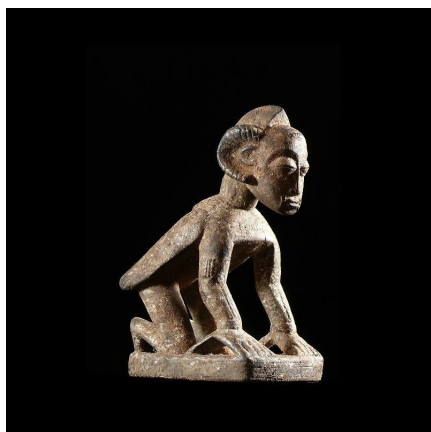

Certificat d'authenticité

Statue anthropomorphe de devin - Baoule - Côte d'Ivoire

Résumé Chez les Baoulé , on trouve plusieurs types de statues appelées Waka Sran (personnes de bois) dont deux types particulièrement répandus et documentés : - les Asie Usu qui vont incarner les esprits de...

Caractéristiques

Ethnie :	Baoule / Baule
Pays d'origine :	Côte d'Ivoire
Zone de collecte :	Côte d'Ivoire, Yamoussoukro
Ancienneté présumée :	entre 1970 et 1980
Aspect de surface :	d'usage
Etat apparent :	très bon état
Etat de conservation :	dans son jus
Appartenance :	collecte in situ
Test laboratoire :	non testé
Hauteur, en cm :	24
Poids, en grammes :	576
Socle :	non