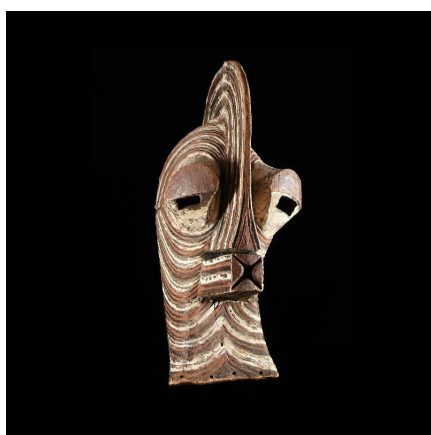

Certificat d'authenticité

Masque Kifwebe - Songye - RDC Zaire - Masques africains

Résumé Les masques Bifwebe (kifwebe au singulier) font partie des objets de cérémonie de la société du même nom (bwadi ka kifwebe) qui joue encore aujourd'hui un rôle prestigieux parmi les Songyés de l'Est. Les membres de cette société sont les...

Caractéristiques

Ethnie :	Songye / Basongje
Pays d'origine :	Congo, Rép. Dém.
Zone de collecte :	Congo, Rép. Dém., Kinshasa
Ancienneté présumée :	entre 1970 et 1980
Aspect de surface :	d'usage
Etat apparent :	très bon état
Etat de conservation :	dans son jus
Appartenance :	collecte in situ
Test laboratoire :	non testé
Hauteur, en cm :	60
Socle :	non