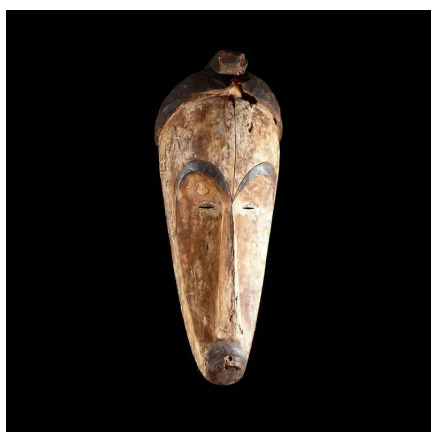

Certificat d'authenticité

Masque Ngil - Fang - Gabon - Masques du Gabon

Résumé Chez les Fang , comme dans toute société structurée, il convenait de faire régner l'ordre par l'intermédiaire des masques. C'était la raison d'être de la société secrète du Ngil dont nous connaissons bien les masques, parmi les plus...

Caractéristiques

Ethnie :	Fang
Pays d'origine :	Gabon
Zone de collecte :	Gabon, Libreville
Ancienneté présumée :	entre 1960 et 1970
Aspect de surface :	d'usage
Etat apparent :	très bon état
Etat de conservation :	dans son jus
Appartenance :	collecte in situ
Test laboratoire :	non testé
Hauteur, en cm :	60
Poids, en grammes :	1013
Socle :	non