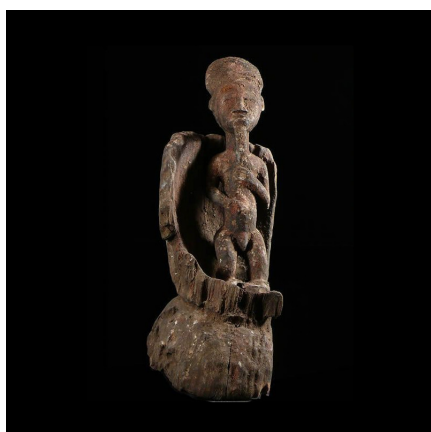

Certificat d'authenticité

Gardien de grenier - Baoule - Côte d'Ivoire

Résumé Peu d'informations sur ce type d'objet fétiche qui ne laisse pas indifférent. Selon notre collecteur local, cet objet constitué d'un réceptacle de bois avec une figurine de type Asié Usu , servirait à protéger l'intégrité des récoltes dans les...

Caractéristiques

Ethnie :	Baoule / Baule
Pays d'origine :	Côte d'Ivoire
Zone de collecte :	Côte d'Ivoire, Yamoussoukro
Ancienneté présumée :	circa 1950
Aspect de surface :	d'usage
Etat apparent :	très bon état
Etat de conservation :	dans son jus
Appartenance :	collecte in situ
Test laboratoire :	non testé
Hauteur, en cm :	114
Poids, en grammes :	1500
Socle :	non

Certifié le 18 oct. 2024