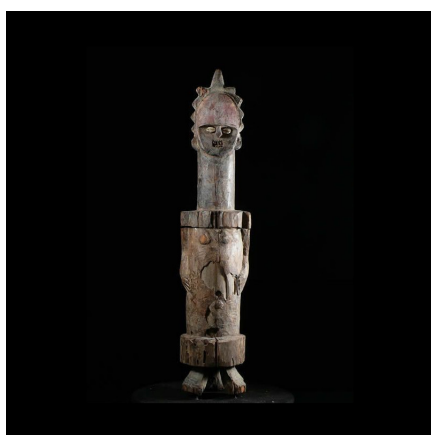

Certificat d'authenticité

Statue boîte reliquaire - Mbete / Ambete - Gabon - Reliquaire

Résumé Les Mbété du bassin supérieur de l'Ogooué et de ses affluents ont élaboré des statues creusées employées comme reliquaires. Ces représentations contenaient les ossements des dirigeants décédés. Des enquêtes menées dans les années...

Caractéristiques

Ethnie :	Ambete / Mbete
Pays d'origine :	Gabon
Zone de collecte :	Gabon, Libreville
Ancienneté présumée :	entre 1960 et 1970
Aspect de surface :	d'usage
Etat apparent :	très bon état
Etat de conservation :	dans son jus
Appartenance :	ex collection particulière Europe
Test laboratoire :	non testé
Hauteur, en cm :	79
Socle :	non