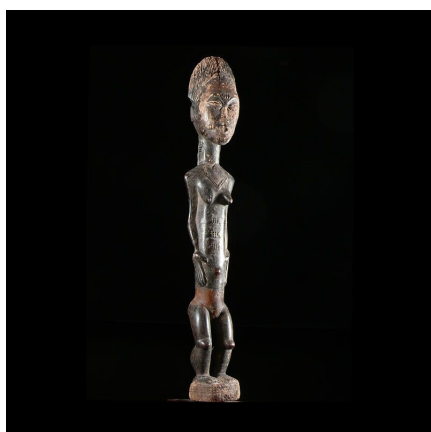

Certificat d'authenticité

Statue feminine epouse mystique Blolo Bla - Baoule - Côte d'Ivoire

Résumé Le blolo est un univers parallèle au nôtre, invisible au commun des mortels. Tout individu, homme ou femme, y a été marié, dès sa naissance, avec son conjoint mystique, son vrai et...

Caractéristiques

Ethnie :	Baoule / Baule
Pays d'origine :	Côte d'Ivoire
Zone de collecte :	Côte d'Ivoire, Yamoussoukro
Ancienneté présumée :	circa 1950
Aspect de surface :	d'usage
Etat apparent :	très bon état
Etat de conservation :	dans son jus
Appartenance :	collecte in situ
Test laboratoire :	non testé
Hauteur, en cm :	48
Poids, en grammes :	880
Socle :	oui