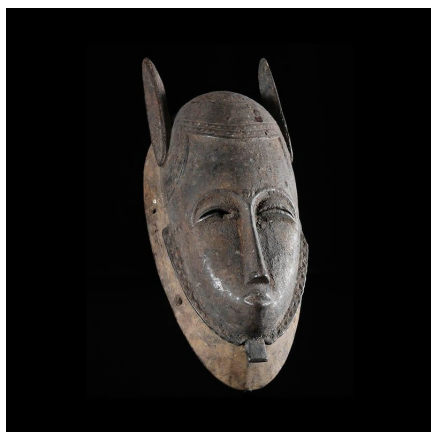

Certificat d'authenticité

Masque Dye - Yaoure - Côte d'Ivoire - Masques Africains

Résumé Les masques Yaouré symbolisent le yu , le pouvoir spirituel. Ce masque surmonté d'oreilles d'antilope est...

Caractéristiques

Ethnie :	Yaoure / Yaure
Pays d'origine :	Côte d'Ivoire
Zone de collecte :	Côte d'Ivoire, Yamoussoukro
Ancienneté présumée :	entre 1960 et 1970
Aspect de surface :	d'usage
Etat apparent :	très bon état
Etat de conservation :	dans son jus
Appartenance :	collecte in situ
Test laboratoire :	non testé
Hauteur, en cm :	27
Poids, en grammes :	385
Socle :	non