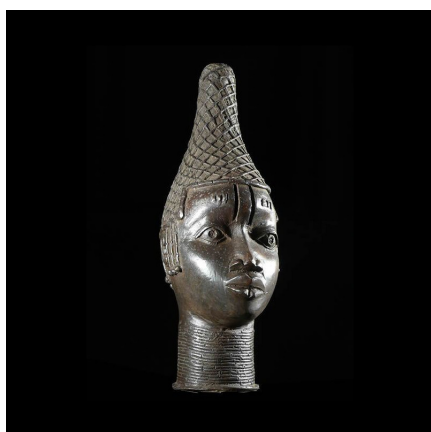

Certificat d'authenticité

Tete de reine Iyoba - Bini Edo - Benin - Bronzes du Benin

Résumé Le Royaume de Bénin , au sud de l'actuel Nigeria , est réputé pour ses magnifiques bronzes et ses sculptures en ivoire. Ces oeuvres constituent l'un des plus grands trésors de l'humanité et figurent parmi les pièces maîtresses des musées du...

Caractéristiques

Ethnie :	Bini / Edo
Pays d'origine :	Nigeria
Zone de collecte :	Nigeria, Abuja
Ancienneté présumée :	entre 1960 et 1970
Aspect de surface :	d'usage
Etat apparent :	très bon état
Etat de conservation :	dans son jus
Appartenance :	collecte in situ
Test laboratoire :	non testé
Hauteur, en cm :	40
Poids, en grammes :	3371
Socle :	non

Certifié le 8 sept. 2024