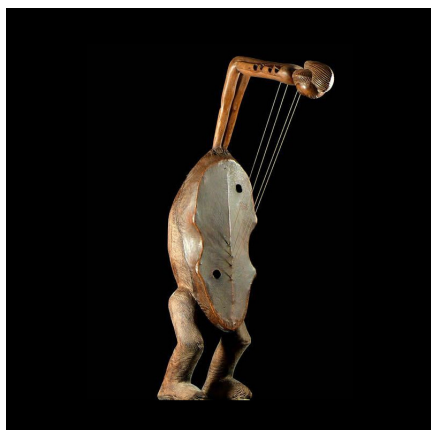

Certificat d'authenticité

Harpe Arquee - Punu / Pounou - Gabon - Cordophones

Résumé On distingue différents types de harpes. Parmi ceux-ci citons les deux plus importants, la harpe arquée et la harpe fourchue . La harpe arquée ou harpe coudée est la plus répandue : instrument dont le...

Caractéristiques

Ethnie :	Punu / Bapunu
Pays d'origine :	Gabon
Zone de collecte :	Gabon, Libreville
Ancienneté présumée :	entre 1970 et 1980
Matière principale :	bois
Aspect de surface :	d'usage
Etat apparent :	très bon état
Etat de conservation :	dans son jus
Appartenance :	collecte in situ
Test laboratoire :	non testé
Hauteur, en cm :	57
Poids, en grammes :	1 140
Socle :	non

Certifié le 8 sept. 2024