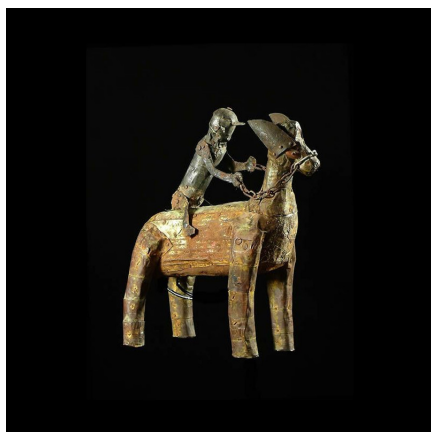

Certificat d'authenticité

Cavalier et son cheval - Fon - Benin - Statue africaines

Résumé Provenance collection particulière Alain Chatenet Style Dahoméen (capitale Abomey). L'âme est en bois recouverte de feuilles de métal. Les Dahoméens ne possédaient pas de...

Caractéristiques

Ethnie :	Fon
Pays d'origine :	Bénin
Zone de collecte :	Bénin, Porto-Novo
Ancienneté présumée :	entre 1950 et 1960
Aspect de surface :	d'usage
Etat apparent :	très bon état
Etat de conservation :	dans son jus
Appartenance :	ex collection particulière Europe
Test laboratoire :	non testé
Hauteur, en cm :	23
Poids, en grammes :	500
Socle :	non