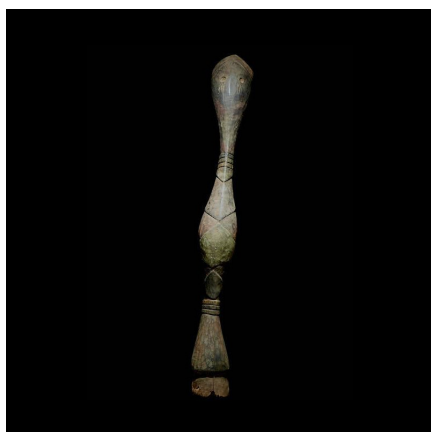

Certificat d'authenticité

Cimier Serpent Bansonyi - Ethnie Baga - Guinee - Afrique

Résumé "Le masque-cimier en forme de boa constrictor est l' a-mantsho-na-tshol : "celui qui possède la maîtrise des médicaments actifs". Il est aussi appelé plus simplement Bansonyi en langue Susu . Son envergure peut atteindre 3...

Caractéristiques

Ethnie :	Baga
Pays d'origine :	Guinée
Zone de collecte :	Guinée, Conakry
Ancienneté présumée :	entre 1980 et 1990
Aspect de surface :	d'usage
Etat apparent :	très bon état
Etat de conservation :	dans son jus
Appartenance :	collecte in situ
Test laboratoire :	non testé
Socle :	oui

Certifié le 8 sept. 2024